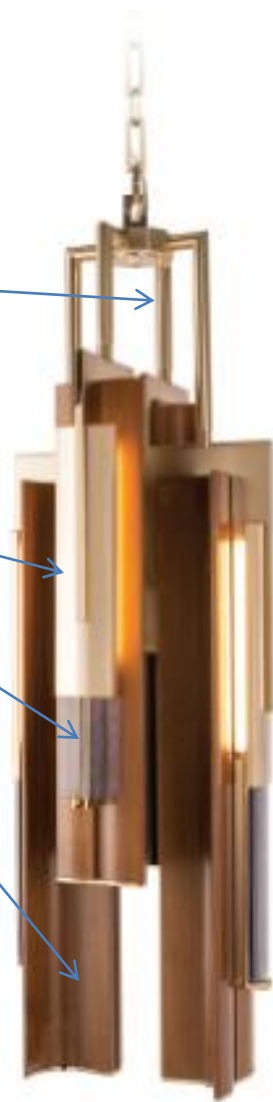

Коллекция Anima арт. 3315-GG-FC

Душа - это совесть, которая сияет как свет внутри сердца.

Структура
F_14/F_15 -
сочетание
блестящего и
сатинированного
золота (GG)

Элементы декора: шпон
ореха, хрустальная
пластина цвета Fumè
или Amber,
светодиодная лента в
качестве источника
света (отраженный
свет)

Источник света -
светодиодная лента
(отраженный свет)